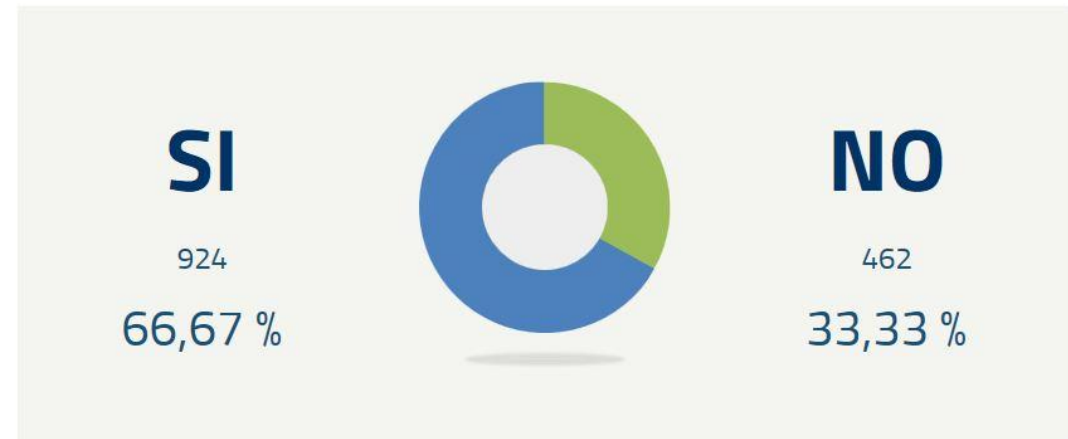

Affluenza e Risultati

REFERENDUM

REGIONALI

COMUNALI

SUPPLETIVE

SCRUTINI

VOTANTI

ITALIA

ESTERO

IN COMPLESSO

Cerca ente...

Comune di AQUILEIA

RISULTATI | ELENCHI

Sezioni: 3 / 3 (Tutte)

Elettori: 2.679 | Votanti: 1.399 (52,22%) Schede nulle: 9 Schede bianche: 4 Schede contestate: 0 | Dato aggiornato al: 21/09/2020 - 17:30